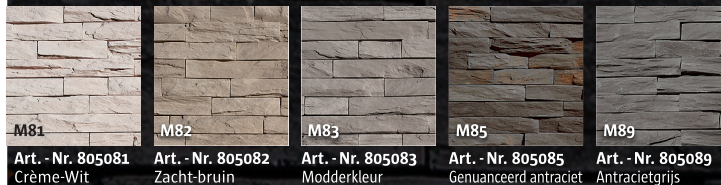

De decoratieve stenen stroken van DE RYCK by Weser zijn veelzijdig toe te passen, eenvoudig te plaatsen en bieden u een veelvoud aan creatieve mogelijkheden om uw designwensen te vervullen.

Het assortiment van de stenen stroken van DE RYCK by Weser onderscheidt zich door innovatief en modern design in combinatie met de vertrouwde en bekende kwaliteit. Tevens is er een ruime keuze aan authentieke oppervlakken en kleuren.

verpakt in kartonnen dozen van 0,56 m²

Murok Montana

verpakt in kartonnen dozen van 0,54 m²

Murok Strato

verpakt in kartonnen dozen van 0,5 m²

Murok Strato – Mix it!

Met mix it! is het mogelijk conform uw eigen wens kleurgamma's met de Strato-kleuren te creëren! Per kleur dient altijd een volledige doos te worden afgenomen. Uw kleurcreatie kunt u vervolgens tijdens de montage realiseren. Wij bevelen een mix van 1/3 aan.

Granulit 50

verpakt in kartonnen dozen van 1 m²

Passende hoekriemen voor rechter en linker hoeken worden voor alle producten met geprefabriceerde geleidesleuf vervaardigd! De hoeken zijn in dozen per strekkende meter verkrijgbaar.

Voor een natuurlijk kleurenveelvoud zijn de stenen elementen in de kleuren en nuances gevarieerd. De getoonde kleuren vormen slechts een kleine selectie van de kleuren. Technische wijzigingen blijven voorbehouden.