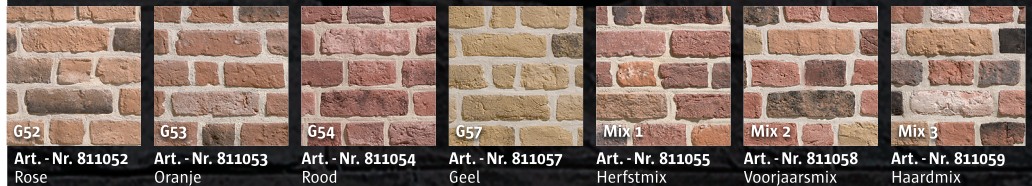

Granulit 50

verpakt in kartonnen dozen van 1 m²

Passende hoekriemen voor rechter en linker hoeken worden voor alle producten met geprefabriceerde geleidesleuf vervaardigd! De hoeken zijn in dozen per strekkende meter verkrijgbaar.

Voor een natuurlijk kleurenveelvoud zijn de stenen elementen in de kleuren en nuances gevarieerd. De getoonde kleuren vormen slechts een kleine selectie van de kleuren. Technische wijzigingen blijven voorbehouden.

Voor de technische montageadviezen verwijzen wij u graag naar onze website www.deryckbyweser.com. Uiteraard adviseren wij u ook graag persoonlijk. Onze vertegenwoordiger en afdeling verkoop staan u te allen tijden ter beschikking voor het uitwerken van offertes en productinformatie.

De riemen van DE RYCK by WESER werden door het Bureau Veritas op grond van de sinds 01.01.2012 ingevoerde omschrijvingsplicht voor emissieclassen (VOC-Norm) in Frankrijk laboratoriums getest.

De lage schadestofwaarden zorgen ervoor dat de DE RYCK by WESER riemen in de Klasse A+ geplaatst en opgenomen worden.

*LUCHTEMISSIES BINNENSHUIS
Indicatie van het niveau van de emissie van vluchtige stoffen in de lucht die een toxisch risico vormen bij inademing, op een schaal van A+ (zeer lage emissie) tot C (hoge emissies)

DE RYCK
true to nature

Centrale

Tel: +49 5751 9604-0
Fax: +49 5751 9604-42
E-Mail: info@deryckbyweser.com

Verkoop

Tel: +49 5751 9604-35
Fax: +49 5751 9604-42
E-Mail: verkauf@deryckbyweser.com

WESER Bauelemente-Werk GmbH
Postfach 1740
D-31727 Rinteln
Deutschland

De afbeeldingen komen zo goed als mogelijk overeen met de reële kleuren. Door het printen kunnen echter kleine afwijkingen in de kleurstelling mogelijk zijn.